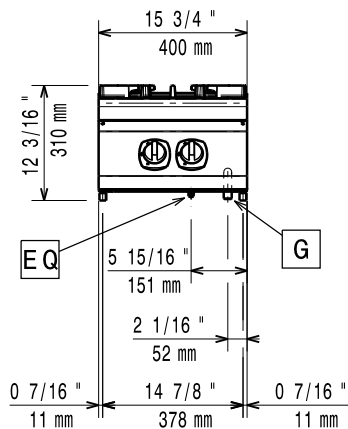

Front

Gas

Natural gas - Pressure:	
391001 (E9GCGD2C0M)	7" w.c. (17.4 mbar)
Gas, effekt:	20 kW
Standardgasleverans	Natural Gas
Gastyp alternativ:	LPG; Naturgas
Gasintag:	1/2"

Viktig information

If appliance is set up or next to or against temperature sensitive furniture or similar, a safety gap of approximately 150 mm should be maintained or some form of heat insulation fitted.

Nettovikt:	43 kg
Fraktvikt:	43 kg
Frakthöjd:	530 mm
Fraktbredd:	480 mm
Fraktdjup:	1020 mm
Fraktvolym:	0.26 m³
Effekt främre brännare:	ISO 9001; ISO 14001 - kW
Effekt bakre brännare	10 - 0 kW
[NOT TRANSLATED]	N9CG
Bakre brännare mått - mm	Ø 100
Framre brännare mått - mm	Ø 100

EcoFlame model available to save up to 20% on gas >>> 391640

Note: