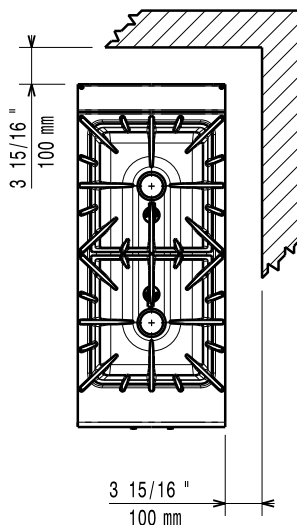

Gas

Natural gas - Pressure:	
391001 (E9GCGD2C0M)	7" w.c. (17.4 mbar)
Gas, effekt:	20 kW
Standardgasleverans	Natural Gas
Gastyp alternativ:	LPG; Naturgas
Gasintag:	1/2"

Viktig information

If appliance is set up or next to or against temperature sensitive furniture or similar, a safety gap of approximately 150 mm should be maintained or some form of heat insulation fitted.

Nettovikt:	43 kg
Fraktvikt:	43 kg
Frakthöjd:	530 mm
Fraktbredd:	480 mm
Fraktdjup:	1020 mm
Fraktvolym:	0.26 m³
Effekt främre brännare:	ISO 9001; ISO 14001 - kW
Effekt bakre brännare	10 - 0 kW
[NOT TRANSLATED]	N9CG
Bakre brännare mått - mm	Ø 100
Framre brännare mått - mm	Ø 100

EcoFlame model available to save up to 20% on gas >>> 391640

Note: