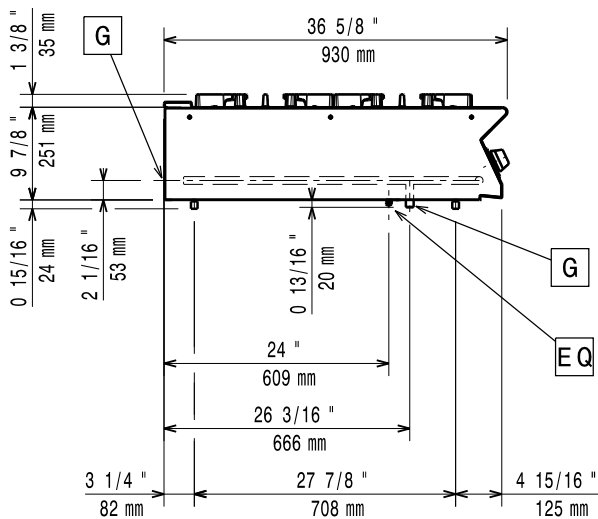

Front

Sida

Topp

Gas

Natural gas - Pressure:	
391001 (E9GCGD2C0M)	7" w.c. (17.4 mbar)
Gas, effekt:	20 kW
Standardgasleverans	Natural Gas
Gastyp alternativ:	LPG; Naturgas
Gasintag:	1/2"

Viktig information

If appliance is set up or next to or against temperature sensitive furniture or similar, a safety gap of approximately 150 mm should be maintained or some form of heat insulation fitted.

Nettovikt:	43 kg
Fraktvikt:	43 kg
Frakthöjd:	530 mm
Fraktbredd:	480 mm
Fraktdjup:	1020 mm
Fraktvolym:	0.26 m³
Effekt främre brännare:	ISO 9001; ISO 14001 - kW
Effekt bakre brännare	10 - 0 kW
[NOT TRANSLATED]	N9CG
Bakre brännare mått - mm	Ø 100
Framre brännare mått - mm	Ø 100

EcoFlame model available to save up to 20% on gas >>> 391640

Note: